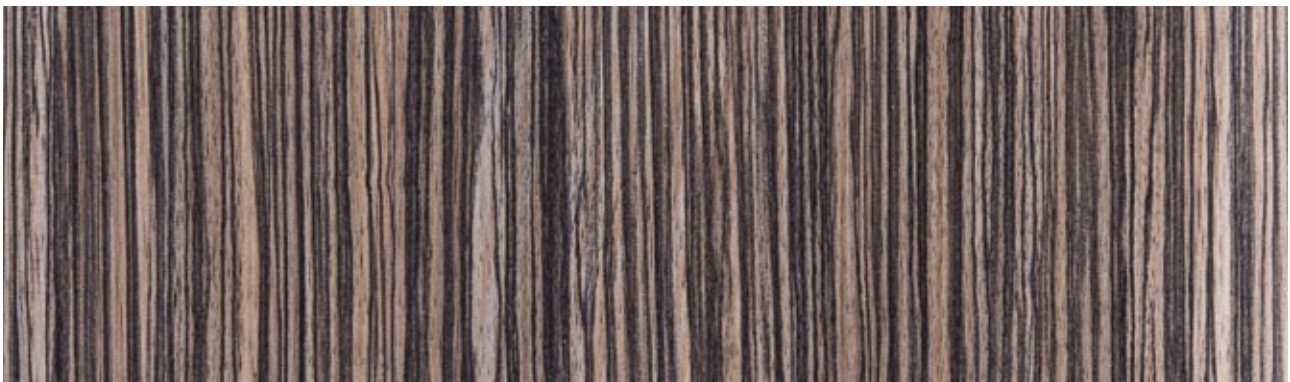

S530

FREIXO TABACO
Tobacco Ash/Frêne Tabac/Fresno Tabaco

TEXTURES COLLECTION

H3081

HACIENDA PRETO
Hacienda Black/Hacienda Noir/Hacienda Negro

H3078

HACIENDA BRANCO
Hacienda White/Hacienda Blanc/Hacienda Blanco