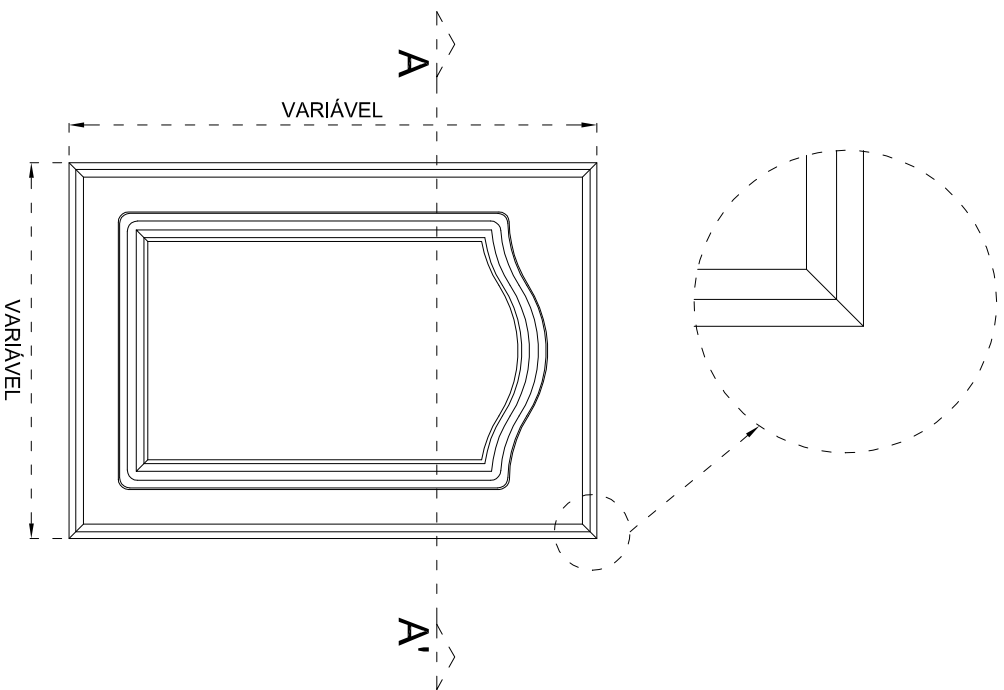

Descrição / Description / Descripción :
Portas de Cozinha Polilaminado
Kitchen Doors Polilaminatè
Portes de Cuisine Polymère
Purtas de Cocina Polilaminado

Notas / Notes / Notes / Notes :
Medidas em mm
Dimensions in mm
Dimensiones en mm
Dimensiones en mm

Escala / Scale / Échelle / Escala : 1:10

Tolerância / Tolerance / Tolérance / Tolerancia :
+/- 1mm

© Portax, S.A.

Elaborado por :
Cristiano Almeida

Aprovado por :
Pedro Almeida

DETALHE 1

DETALHE 2

CORTE A-A'