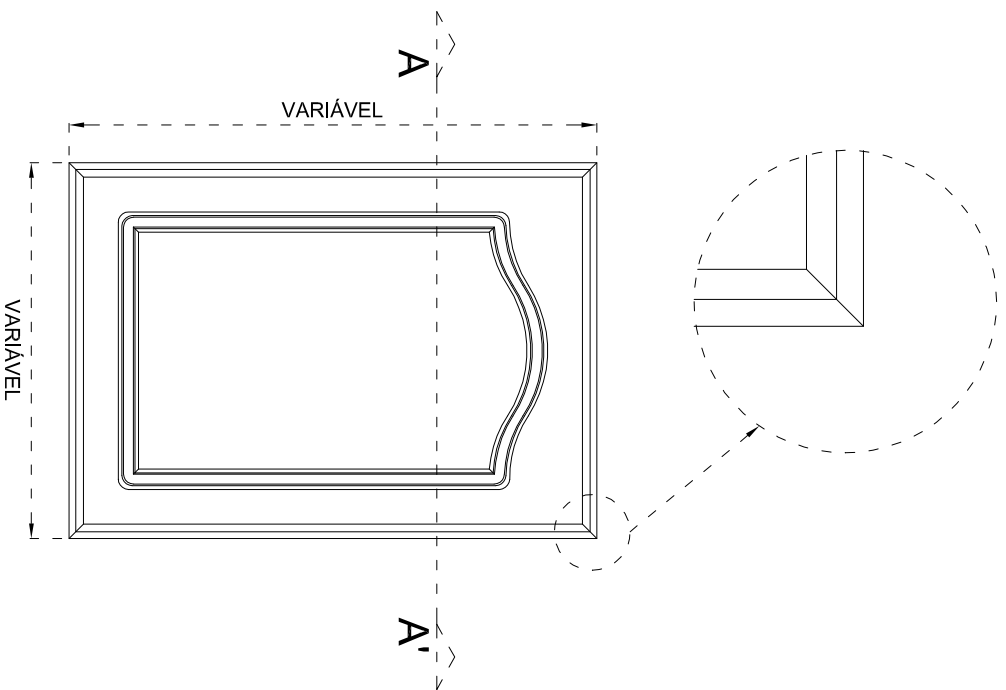

Descrição / Description / Descripción / Descripción :
Portas de Cozinha Polilaminado
Kitchen Doors Polilaminatè
Portes de Cuisine Polymère
Purtas de Cocina Polilaminado

Notas / Notes / Notes / Notes :
Medidas em mm
Dimensions in mm
Dimensiones en mm
Dimensiones en mm

Escala / Scale / Échelle / Escala : 1:10

Tolerância / Tolerance / Tolérance / Tolerancia :
+/- 1mm

© Portax, S.A.

Elaborado por :
Cristiano Almeida

Aprovado por :
Pedro Almeida

DETALHE 1

DETALHE 2

CORTE A-A'