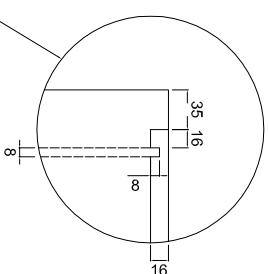

Descrição/Description/Description/Descripción:
Inferior Standard
Base Unit
Caisson Bas
Bajo Estándar

Notas/Notes/Notes/Notes:
Medidas em mm
Dimensions in mm
Dimensiones en mm
Dimensiones en mm

Escala/Scale/Échelle/Escala: 1:20

Tolerância/Tolerance/Tolerancia/Tolerancia:
+/- 1mm

© Portax, S.A.

Elaborado por:
Cristiano Almeida

Aprovado por:
José António Oliveira

detalhe 1

Vista 1