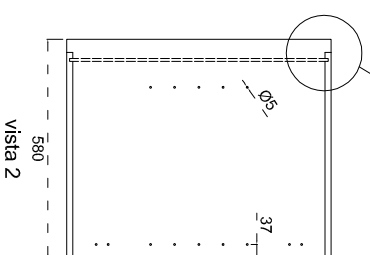

Descrição/Description/Description/Descripción:
Inferior Standard
Base Unit
Caisson Bas
Bajo Estándar

Notas/Notes/Notes/Notes:
Medidas em mm
Dimensions in mm
Dimensiones en mm
Dimensiones en mm

Escala/Scale/Échelle/Escala: 1:20

Tolerância/Tolerance/Tolerancia/Tolerancia:
+/- 1mm

© Portax, S.A.

Elaborado por:
Cristiano Almeida

Aprovado por:
José António Oliveira

detalhe 1

Vista 1