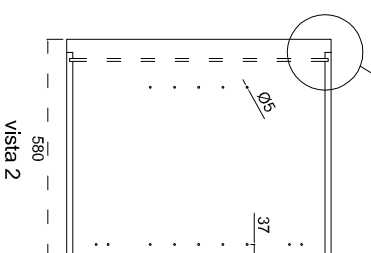

Descrição/Description/Description/Descripción:
Inferior Gavetas
Drawers Unit
Caisson Tiroir
Bajo Cajones

Notas/Notes/Notes/Notes:
Medidas em mm
Dimensions in mm
Dimensiones en mm
Dimensiones en mm

Escala/Scale/Échelle/Escala: 1:20

Tolerância/Tolerance/Tolerancia/Tolerancia:
+/- 1mm

© Portax, S.A.

Elaborado por:
Cristiano Almeida

Aprovado por:
José António Oliveira

detalhe 1

Vista 1