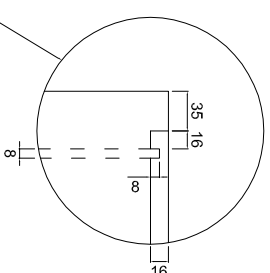

Descrição/Description/Description/Descripción:
Inferior Gavetas
Drawers Unit
Caisson Tiroir
Bajo Cajones

Notas/Notes/Notes/Notes:
Medidas em mm
Dimensions in mm
Dimensiones en mm
Dimensiones en mm

Escala/Scale/Échelle/Escala: 1:20

Tolerância/Tolerance/Tolerancia/Tolerancia:
+/- 1mm

© Portax, S.A.

Elaborado por:
Cristiano Almeida

Aprovado por:
José António Oliveira

detalhe 1

Vista 1