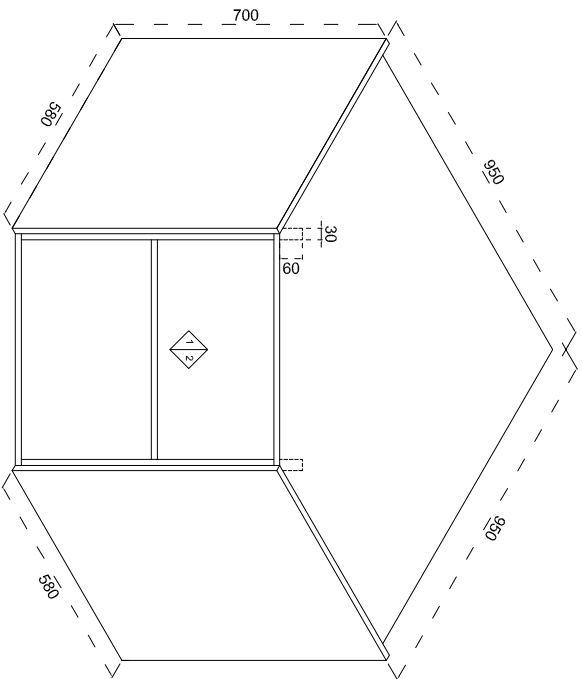

Descrição/Description/Description/Descripción:
Inferior: Canto Pentágono
Base Unit Corner Pentagon
Caisson Bas Angle Pentagone
Bajo Rincón Chaflan

Notas/Notes/Notes/Notes:
Medidas em mm
Dimensions in mm
Dimensiones en mm
Dimensiones en mm

Escala/Scale/Échelle/Escala: 1:20

Tolerância/Tolerance/Tolerantce/Tolerancia:
+/- 1mm

© Portax, S.A.

Elaborado por:
Cristiano Almeida

Aprovado por:
José António Oliveira

Modelo 5.

Vista 1

Vista 2