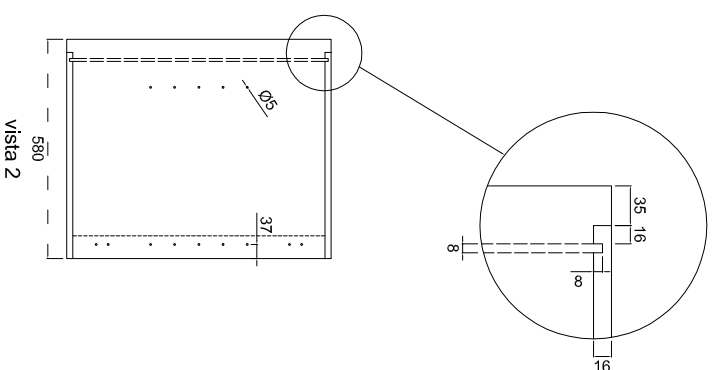

Descrição/Description/Description/Descripción:
Inferior: Canto Pentágono
Base Unit Corner Pentagon
Caisson Bas Angle Pentagone
Bajo Rincón Chaflan

Notas/Notes/Notes/Notes:
Medidas em mm
Dimensions in mm
Dimensiones en mm
Dimensiones en mm

Escala/Scale/Échelle/Escala: 1:20

Tolerância/Tolerance/Tolerantce/Tolerancia:
+/- 1mm

© Portax, S.A.

Elaborado por:
Cristiano Almeida

Aprovado por:
José António Oliveira

Modelo 5.

Vista 1

Vista 2