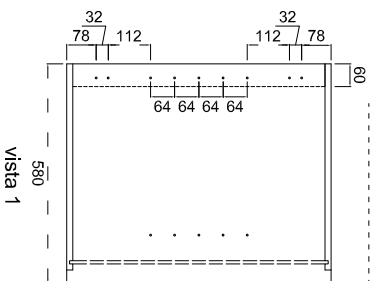

Descrição/Description/Description/Descripción:
Inferior: Canto Pentágono
Base Unit Corner Pentagon
Caisson Bas Angle Pentagone
Bajo Rincón Chaflan

Notas/Notes/Notes/Notes:
Medidas em mm
Dimensions in mm
Dimensiones en mm
Dimensiones en mm

Escala/Scale/Échelle/Escala: 1:20

Tolerância/Tolerance/Tolerantce/Tolerancia:
+/- 1mm

© Portax, S.A.

Elaborado por:
Cristiano Almeida

Aprovado por:
José António Oliveira

Modelo 5.

Vista 1

Vista 2