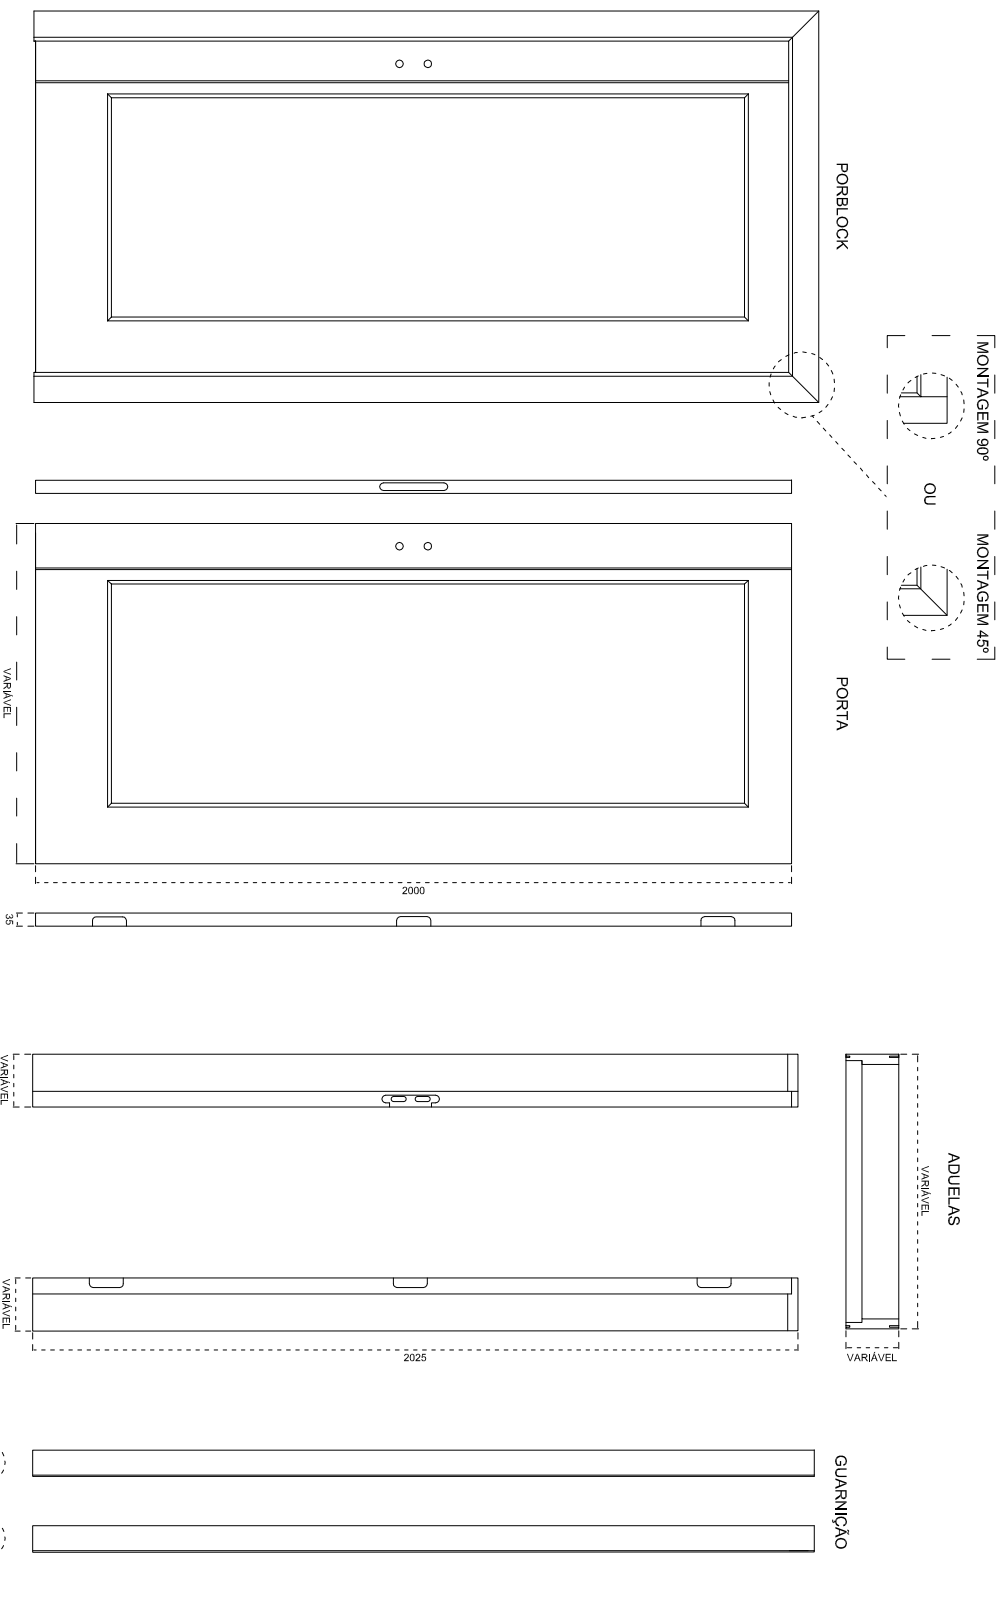

Desenho / Drawing / Dessin / Dibujo Nr. :
D PTX1.12

Revisão / Revision / Révision / Revisión :
01

Data / Date / Fecha :
06-03-2014

Modelo / Model / Modèle / Modelo :
Porblock
Porblock
Porblock
Porblock

Descrição / Description / Descripción :
Porblock MA06V1
Porblock MA06V1
Porblock MA06V1
Porblock MA06V1

Notas / Notes / Notes / Notes :
Medidas em mm
Dimensions in mm
Dimensiones en mm
Dimensiones en mm

Escala / Scale / Échelle / Escala : 1:20

Tolerância / Tolerance / Tolérance / Tolerancia :
+/-,1mm

© Portax, S.A.

Elaborado por :
Cristiano Almeida

Aprovado por :
Pedro Almeida

Modelo 5.